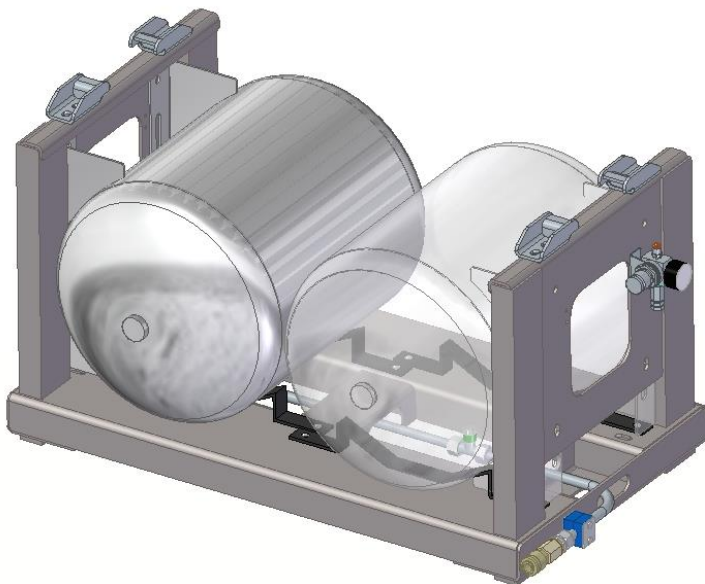

- Construction intégrale d'aluminium. Poids à vide réduit. Poids propre : 8,5 Kg.
- Assemblage modulaire avec agrafes vissées pour châssis en double T.
- Bouchon de remplissage de 1" 1/4 avec robinet.
- Mano-réducteur avec manomètre, régulation 0-10 bar. Alimentation du circuit de suspension pneumatique du véhicule.
- Collecteur inférieur de déchargement d'eau en tube rigide de pression métallique.
- Lance de pression avec 25 m de tuyau en caoutchouc super compact.
- Prise rapide Type 30 pour connexion/déconnexion du tuyau.

- **REF. 009-006-8-2-002 MODULE D'EXTENSION 120 l.**

- Possibilité d'augmenter la capacité du dispositif grâce à l'incorporation d'un module d'extension de 120 l de capacité additionnelle (total 240 l). Assemblage modulaire en parallèle ou en série avec le module principal. Connexion entre modules avec tuyau flexible de polyamide PA11 de 14x1,5 mm.

ASSEMBLAGE SUR VÉHICULE

LISTE DE PARTIES ET ÉLÉMENTS

LISTE D'ÉLÉMENTS POUR VENTE SEPARÉE

N.º Élément	Référence + Nom article
1	009-006-8-2-100 Structure principal AL système lavage ALITE
2	009-006-8-2-102 Réservoir d396/571 H avec prise H 1/8" + support
3	009-006-8-2-101 Réservoir d396/571 H avec mèche 1" 1/4 soudé + prise H 1/8" + support
4	009-006-8-2-103 Ancrage structure système lavage ALITE
5	009-006-8-2-200 Kit complet pistola + tuyau système de lavage ALITE
6	009-006-8-2-300 Kit visserie module principal
7	009-006-8-2-301 Kit visserie module extension
8	009-006-8-2-302 Kit pneumatique module principal
9	009-006-8-2-303 Kit pneumatique module extension
10	009-006-8-2-304 Kit hydraulique module principal
11	009-006-8-2-305 Kit hydraulique module extension