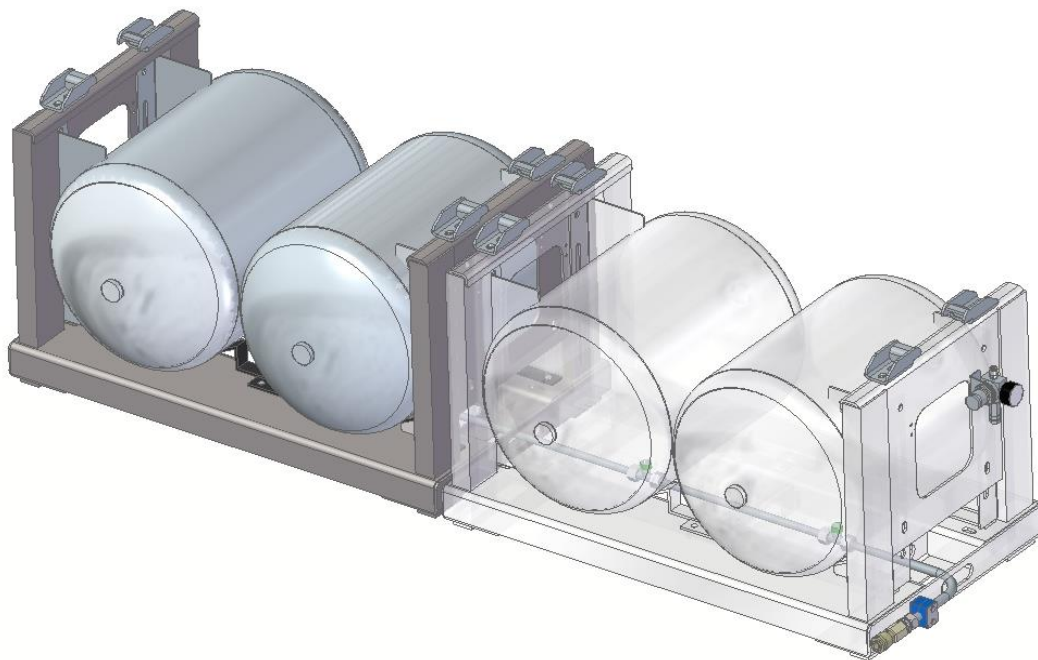

- Construction intégrale d'aluminium. Poids à vide réduit. Poids propre : 8,5 Kg.
- Assemblage modulaire avec agrafes vissées pour châssis en double T.
- Bouchon de remplissage de 1" 1/4 avec robinet.
- Mano-réducteur avec manomètre, régulation 0-10 bar. Alimentation du circuit de suspension pneumatique du véhicule.
- Collecteur inférieur de déchargement d'eau en tube rigide de pression métallique.
- Lance de pression avec 25 m de tuyau en caoutchouc super compact.
- Prise rapide Type 30 pour connexion/déconnexion du tuyau.

- **REF. 009-006-8-2-002 MODULE D'EXTENSION 120 l.**

- Possibilité d'augmenter la capacité du dispositif grâce à l'incorporation d'un module d'extension de 120 l de capacité additionnelle (total 240 l). Assemblage modulaire en parallèle ou en série avec le module principal. Connexion entre modules avec tuyau flexible de polyamide PA11 de 14x1,5 mm.

ASSEMBLAGE SUR VÉHICULE

LISTE DE PARTIES ET ÉLÉMENTS

LISTE D'ÉLÉMENTS POUR VENTE SEPARÉE

N.º Élément	Référence + Nom article
1	009-006-8-2-100 Structure principal AL système lavage ALITE
2	009-006-8-2-102 Réservoir d396/571 H avec prise H 1/8" + support
3	009-006-8-2-101 Réservoir d396/571 H avec mèche 1" 1/4 soudé + prise H 1/8" + support
4	009-006-8-2-103 Ancrage structure système lavage ALITE
5	009-006-8-2-200 Kit complet pistola + tuyau système de lavage ALITE
6	009-006-8-2-300 Kit visserie module principal
7	009-006-8-2-301 Kit visserie module extension
8	009-006-8-2-302 Kit pneumatique module principal
9	009-006-8-2-303 Kit pneumatique module extension
10	009-006-8-2-304 Kit hydraulique module principal
11	009-006-8-2-305 Kit hydraulique module extension