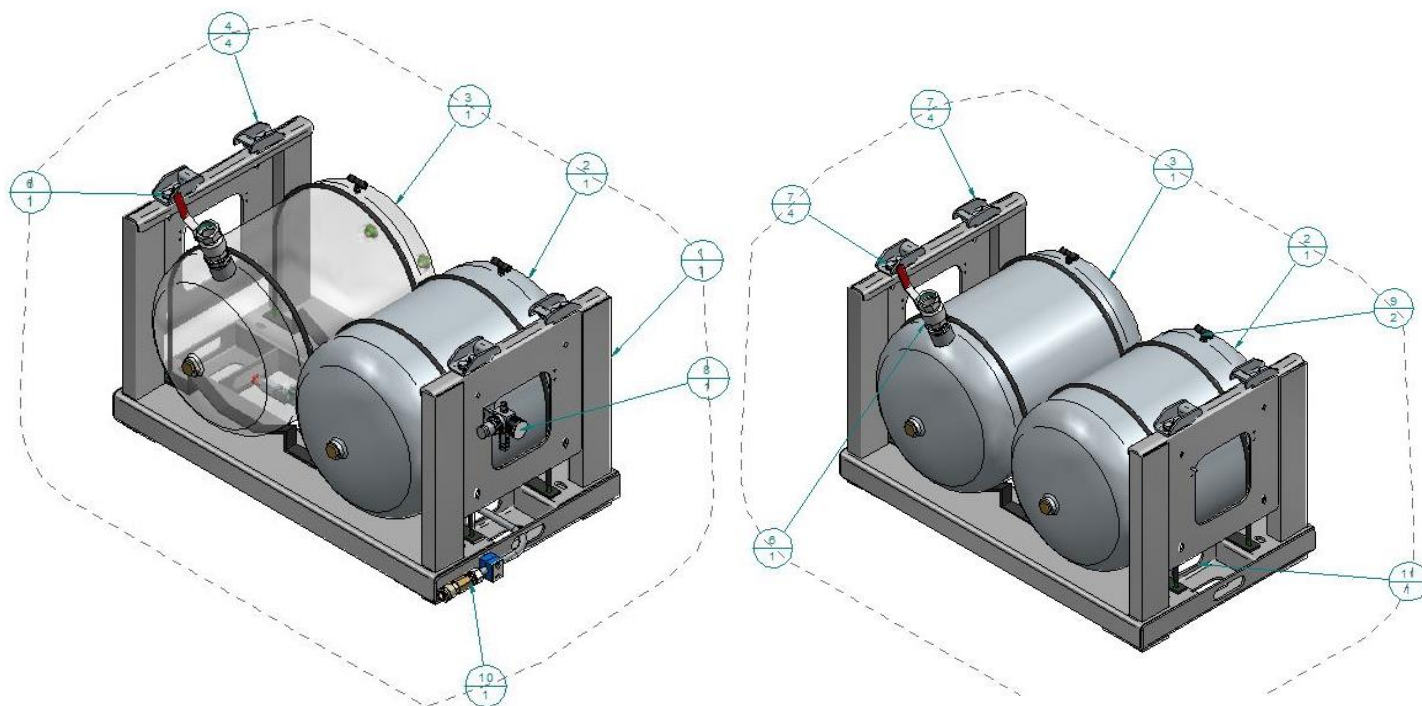

- Construction intégrale d'aluminium. Poids à vide réduit. Poids propre : 8,5 Kg.
- Assemblage modulaire avec agrafes vissées pour châssis en double T.
- Bouchon de remplissage de 1" 1/4 avec robinet.
- Mano-réducteur avec manomètre, régulation 0-10 bar. Alimentation du circuit de suspension pneumatique du véhicule.
- Collecteur inférieur de déchargement d'eau en tube rigide de pression métallique.
- Lance de pression avec 25 m de tuyau en caoutchouc super compact.
- Prise rapide Type 30 pour connexion/déconnexion du tuyau.

- **REF. 009-006-8-2-002 MODULE D'EXTENSION 120 l.**

- Possibilité d'augmenter la capacité du dispositif grâce à l'incorporation d'un module d'extension de 120 l de capacité additionnelle (total 240 l). Assemblage modulaire en parallèle ou en série avec le module principal. Connexion entre modules avec tuyau flexible de polyamide PA11 de 14x1,5 mm.

ASSEMBLAGE SUR VÉHICULE

LISTE DE PARTIES ET ÉLÉMENTS

LISTE D'ÉLÉMENTS POUR VENTE SEPARÉE

N.º Élément	Référence + Nom article
1	009-006-8-2-100 Structure principal AL système lavage ALITE
2	009-006-8-2-102 Réservoir d396/571 H avec prise H 1/8" + support
3	009-006-8-2-101 Réservoir d396/571 H avec mèche 1" 1/4 soudé + prise H 1/8" + support
4	009-006-8-2-103 Ancrage structure système lavage ALITE
5	009-006-8-2-200 Kit complet pistola + tuyau système de lavage ALITE
6	009-006-8-2-300 Kit visserie module principal
7	009-006-8-2-301 Kit visserie module extension
8	009-006-8-2-302 Kit pneumatique module principal
9	009-006-8-2-303 Kit pneumatique module extension
10	009-006-8-2-304 Kit hydraulique module principal
11	009-006-8-2-305 Kit hydraulique module extension