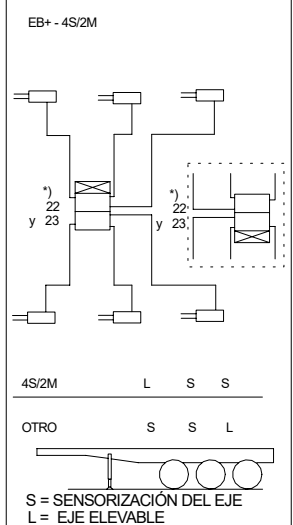

ISO 7638 BASE EBS

CABLE SUPER AUX (Alimentación luz de pare: Rojo = +24 VDC, Blanco = Masa)

814 003 102 (12 m)

814 002 311 (12 m)

ISO 1685N

**Amarillo**  
**Negro**  
PULSADOR AYUDA A LA TRACCIÓN (1 s)  
+  
DESCONEXIÓN ELEVADOR EJE (+5 s)

**LEYENDA**  
[Yellow Box] NOMBRE DEL CONECTOR ECU EBS

NOMBRE: Esquema de freno Semirremolque 3 EJES C/TCM C/EB+ Gen2	CLIENTE: Sustituido por: Sustituye a:	
DIB/FECHA: ERM/16-10-2007	Nº PIEZA:	
REV/FECHA:		