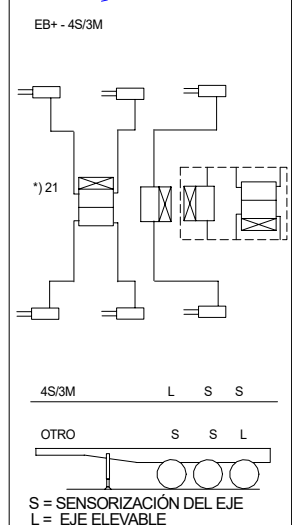

ISO 7638 BASE EBS

CABLE SUPER AUX (Alimentación luz de pare: Rojo = +24 VDC, Blanco = Masa)

814 003 102 (12 m)

814 002 311 (12 m)

ISO 1685N

**Amarillo**  
**Negro**  
PULSADOR AYUDA A LA TRACCIÓN (1 s)  
+  
DESCONEXIÓN ELEVADOR EJE (+5 s)

**LEYENDA**  
[Yellow Box] NOMBRE DEL CONECTOR ECU EBS

NOMBRE: Esquema de freno Semirremolque 3 EJES C/TCM C/EB+ Gen2	CLIENTE: Sustituido por: Sustituye a:	
DIB/FECHA: ERM/16-10-2007	Nº PIEZA:	
REV/FECHA:		