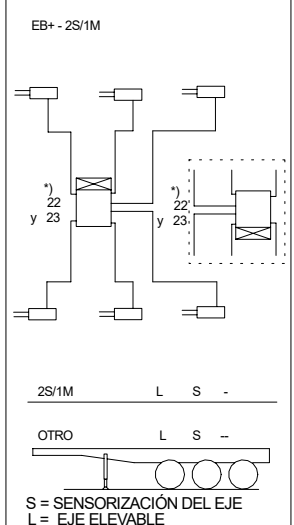

ISO 7638 BASE EBS

CABLE SUPER AUX (Alimentación luz de pare: Rojo = +24 VDC, Blanco = Masa)

814 003 102 (12 m)

814 002 311 (12 m)

ISO 1685N

**Amarillo**  
**Negro**  
PULSADOR AYUDA A LA TRACCIÓN (1 s)  
+  
DESCONEXIÓN ELEVADOR EJE (+5 s)

**LEYENDA**  
[Yellow Box] NOMBRE DEL CONECTOR ECU EBS

NOMBRE: Esquema de freno Semirremolque 3 EJES C/TCM C/EB+ Gen2	CLIENTE: Sustituido por: Sustituye a:	
DIB/FECHA: ERM/16-10-2007	Nº PIEZA:	
REV/FECHA:		