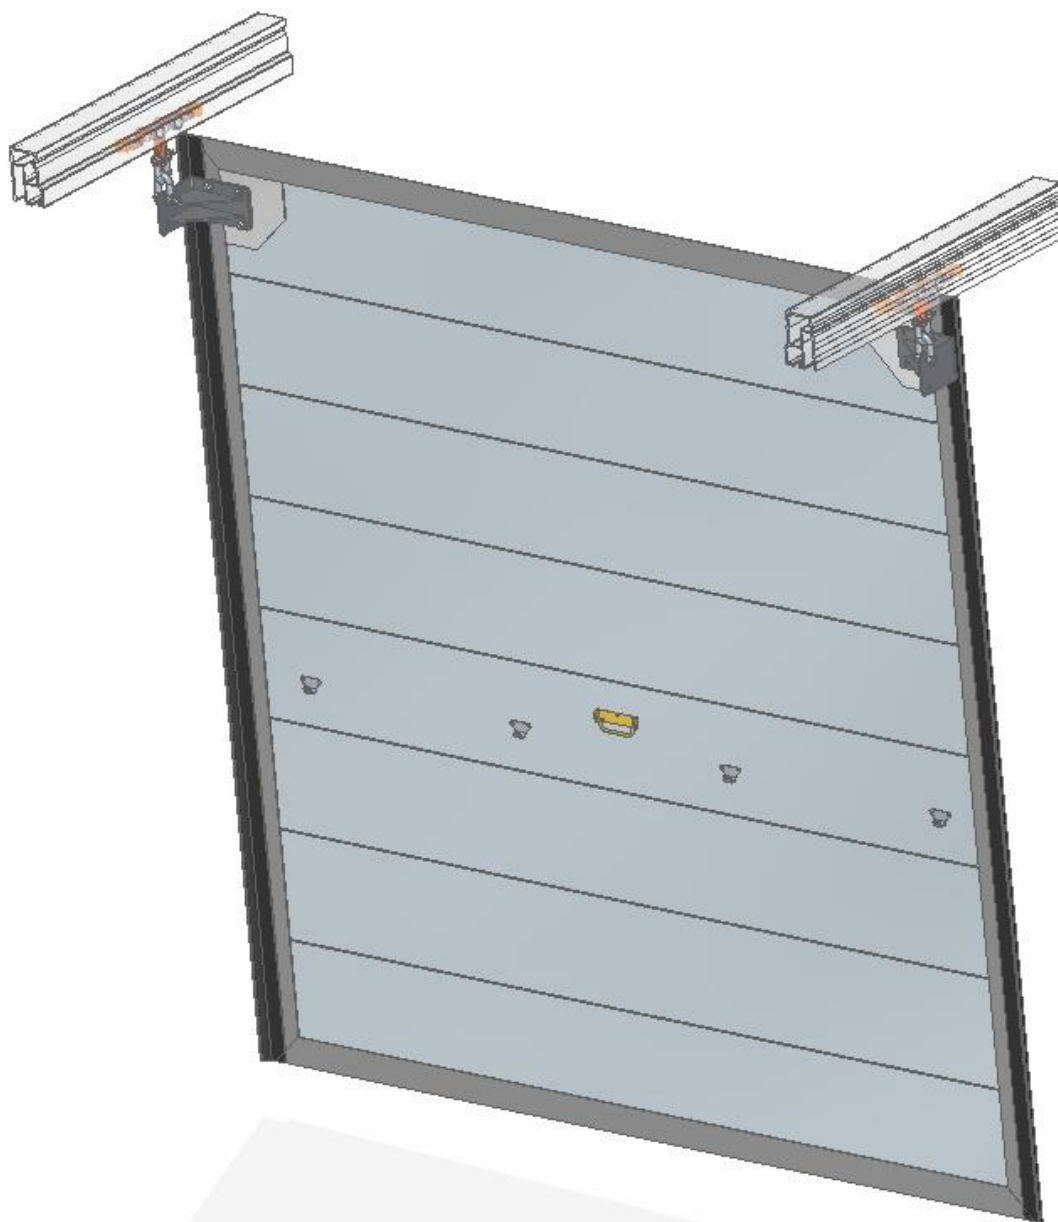

# FRONTAL BARREDOR DE ALUMINIO PARA SEMIRREMOLQUE PISO MÓVIL CON CARRUCHAS CORREDERAS

- Dimensiones 2.420 x 2.450 (ancho x alto)
- Peso propio completo: 165 Kg.
- Sistema colgado sobre carruchas de acero inoxidable con rodamientos de tipo estanco fácilmente reemplazables
- Capacidad de carga máxima 500 Kg.
- Montaje sobre carriles correderos integrados en pasamanos ALITE.
- Cartabones de desplazamiento frontal para contacto completo con el frontal del vehículo y evitar espacios intermedios.