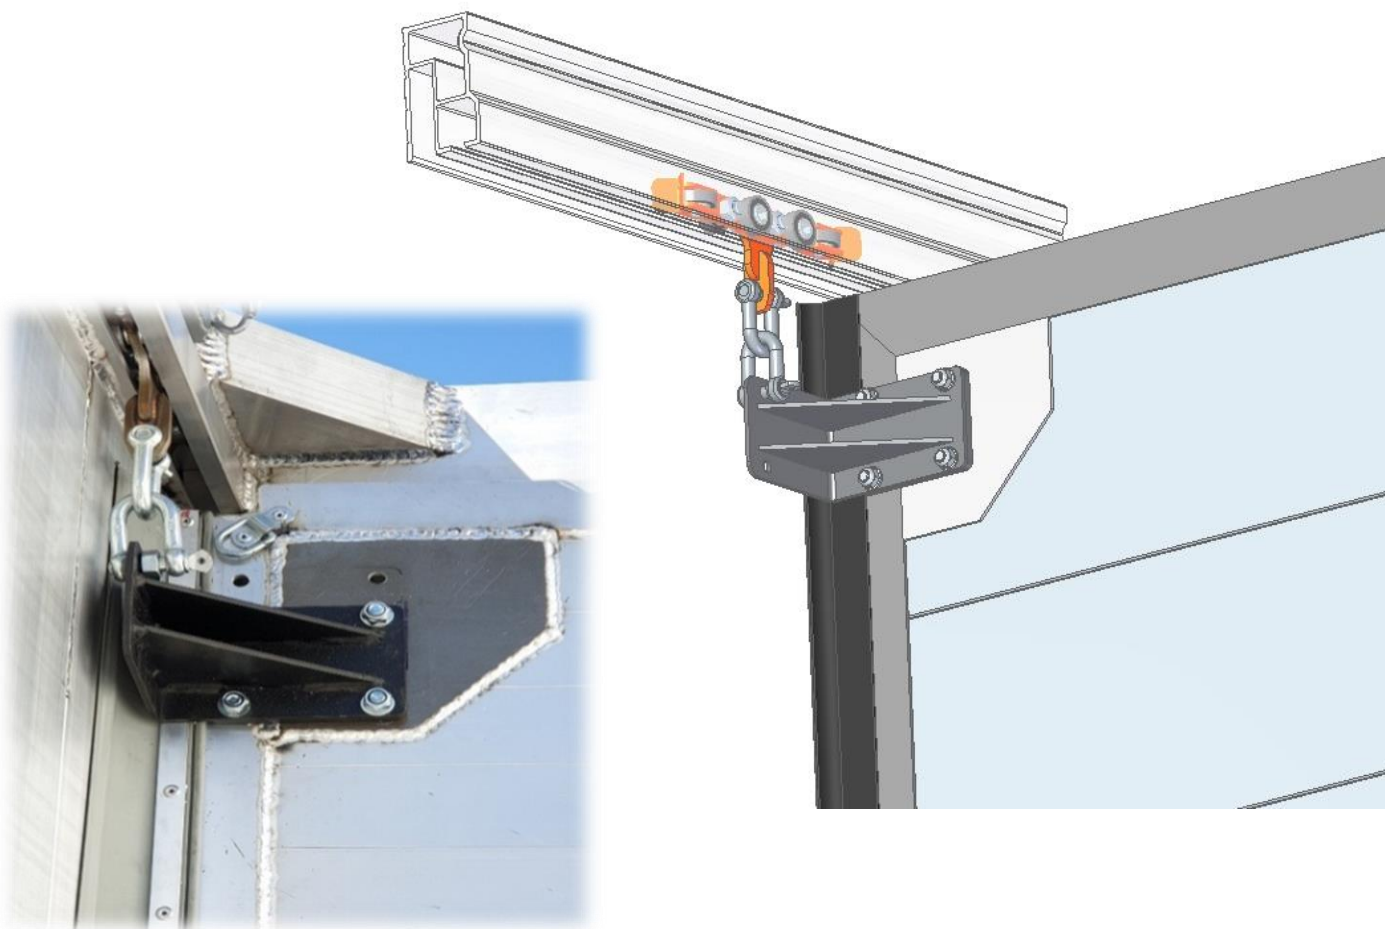

ALITE

**CONTROLAMOS
TODO EL PRODUCTO**

FABRICACIÓN PROPIA !!!!