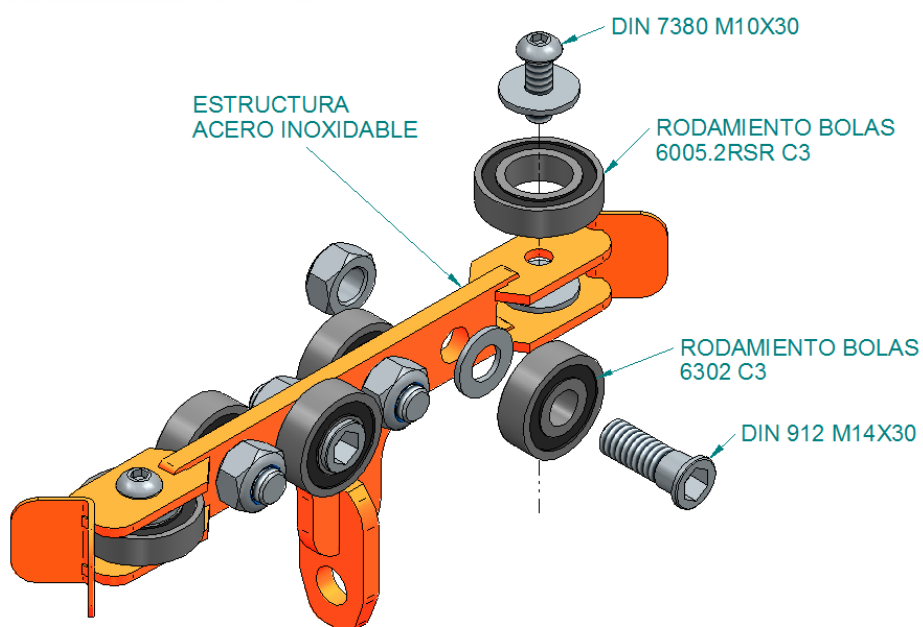

ALITE

**CONTROLAMOS
TODO EL PRODUCTO**

FABRICACIÓN PROPIA !!!!